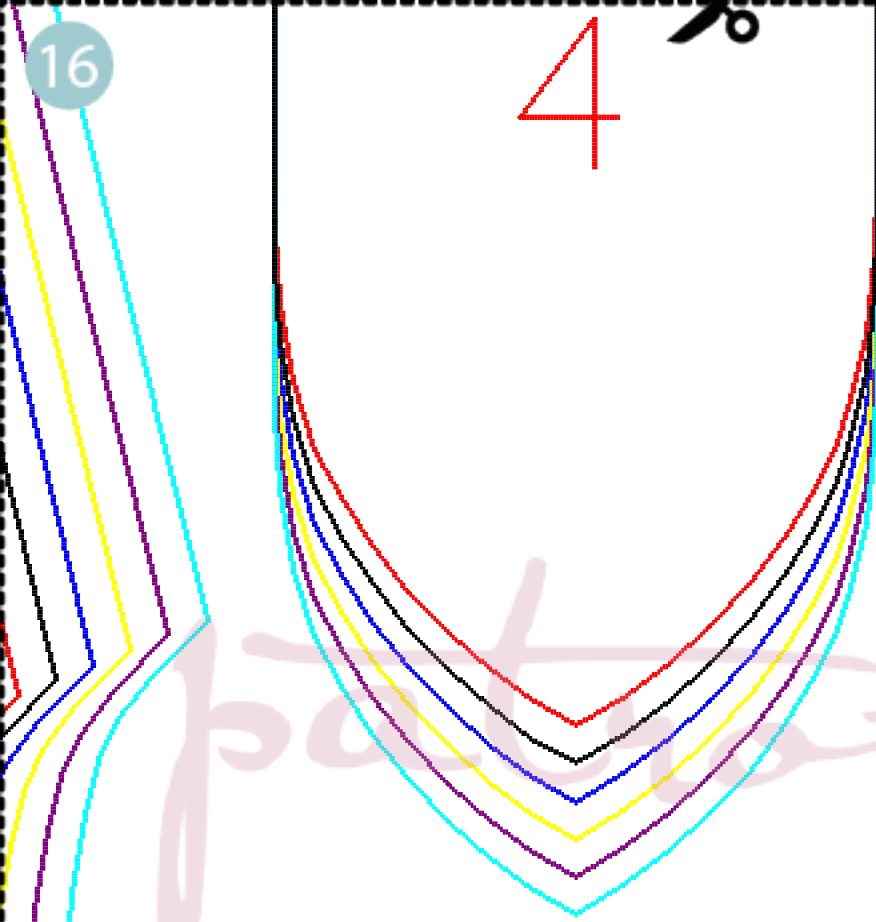

patrones sencillos

TALLA

40-44-48

2X GENERO

1

2

patrone swirler

2

GENERO

*patrones mujer*

48

LOMO

16

4

48

22

5

17

23

2X GENERO

38

40

42

44

46

48

HILLO

2X FERRA

1

patrones mujer

DELANTERO

TALLA 40-44